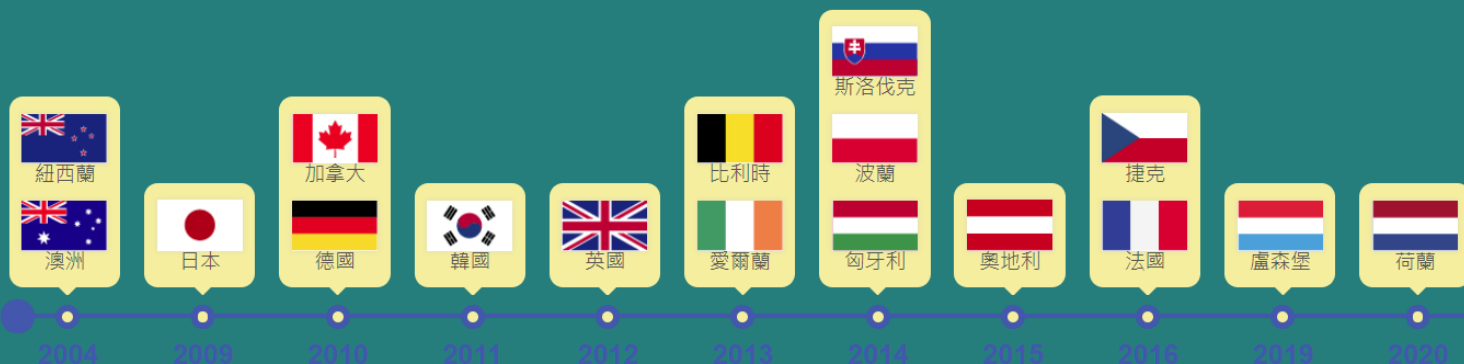

國家資訊站

勞動資訊面面觀

仲介謹慎選

保險怎麼買

前輩經驗說

兄、法國、盧森堡及荷蘭等17國簽署及假打工協議，年齡限制及停留期限則稍有不同，青年朋友申請時務必查明各國申請條件與居留相關規定。

台灣人可以去哪度假打工?